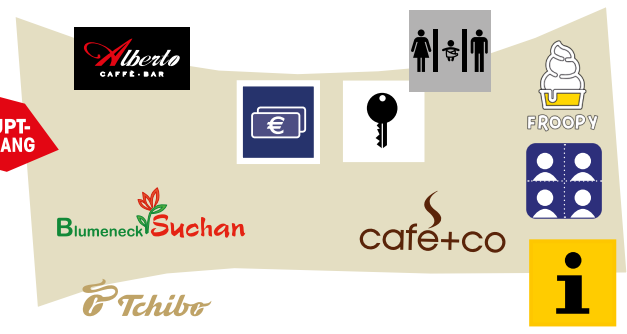

# THAYAPARK

Alles was ich mag!

### Unsere THAYAPARK-Mall im Detail

- WC Anlage  
Wickelraum
- Bankomat
- Center-Info
- Dürrhase  
Kreisverkehr
- Gastronomie  
Imbiss
- Defibrillator
- GRATIS  
Schließfächer
- Bushaltestelle  
Waidhofen Linie
- Passfoto-  
automat
- Fahrrad  
Abstellplätze
- TAXI  
0664 1039750

**EUROSPAR-ÖFFNUNGSZEITEN**  
 MO-FR 07.15 - 19.00 Uhr  
 SA 07.15 - 18.00 Uhr

**KERN-ÖFFNUNGSZEITEN**  
 MO-FR 09.00 - 18.30 Uhr  
 SA 08.30 - 18.00 Uhr