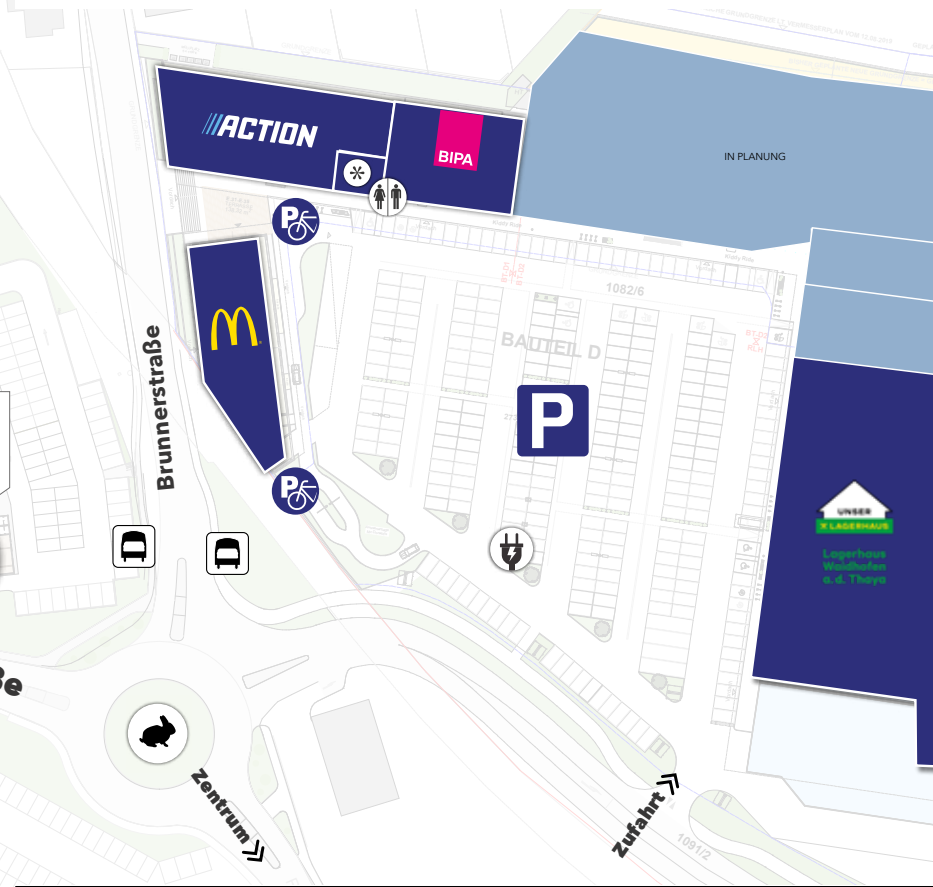

# THAYAPARK

Alles was ich mag!

**!** THAYAPARKSTRASSE 1 • A-3830 Waidhofen / THAYA

**KERN-ÖFFNUNGSZEITEN**  
 MO-FR 08.30-18.00 Uhr  
 SA 08.30-17.00 Uhr

**EUROSPAR-ÖFFNUNGSZEITEN**  
 MO-FR 07.15-19.00 Uhr  
 SA 07.15-18.00 Uhr

Die gesonderten Öffnungszeiten von Admiral und den Lebensmittelmärkten sowie alle News+Events findest du auf: **» www.thayapark.at • f i**

**P**  
 rund 600  
 GRATIS  
 Stellplätze

**!** IN PLANUNG  
 EISLAUF  
 PLATZ

**GRANASS  
 BOX**  
 WIRTSCHAFTS  
 ZENTRUM  
 MO-DO: 10-20 Uhr  
 DI-FRI: 10-18 Uhr

**!** IN PLANUNG  
 NASCH  
 MARKT

- Centerinfo Büro
- Bankomat
- Passfotoautomat
- Kunden-Parkplätze
- Bushaltestelle Waldviertel Linie
- Gastronomie Imbiss
- GRATIS Schließfächer
- Fahrrad Abstellplätze
- E-Zapfsäule
- Gutschein Verkauf
- WC Anlage
- Wickelraum
- Defibrillator
- TAXI 0664 1039750
- ZU VERMIETEN vermieten@consio.com 01 512 74 70